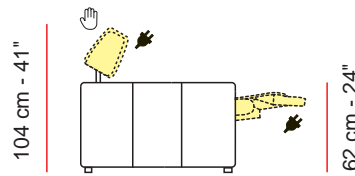

Measures | Misure

26 cm - 10"

93 cm - 37"

59 cm - 23"

46 cm - 18"

100 cm - 39"

104 cm - 41"

162 cm - 64"

62 cm - 24"

- Sectional side: Non finished | Lato componibile: Non rifinito
- Height feet standard | Altezza piede standard = 4 cm - 2"

Not modular versions | Versioni non componibili

013

116 cm - 46"

023

180 cm - 71"

025

204 cm - 80"

025G

220 cm - 87"

050E

116 cm - 46"

064ESP

180 cm - 71"