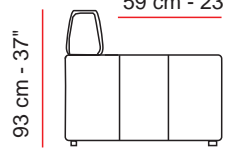

Measures | Misure

26 cm - 10"

93 cm - 37"

59 cm - 23"

46 cm - 18"

100 cm - 39"

104 cm - 41"

162 cm - 64"

62 cm - 24"

- Sectional side: Non finished | Lato componibile: Non rifinito
- Height feet standard | Altezza piede standard = 4 cm - 2"

Not modular versions | Versioni non componibili

013

116 cm - 46"

023

180 cm - 71"

025

204 cm - 80"

025G

220 cm - 87"

050E

116 cm - 46"

064ESP

180 cm - 71"

067ESP

204 cm - 80"

068ESP

220 cm - 87"

Scala 1:100

Meccanismo manuale | Manual Mechanism

Accessorio | Accessories

Metallo | Metal