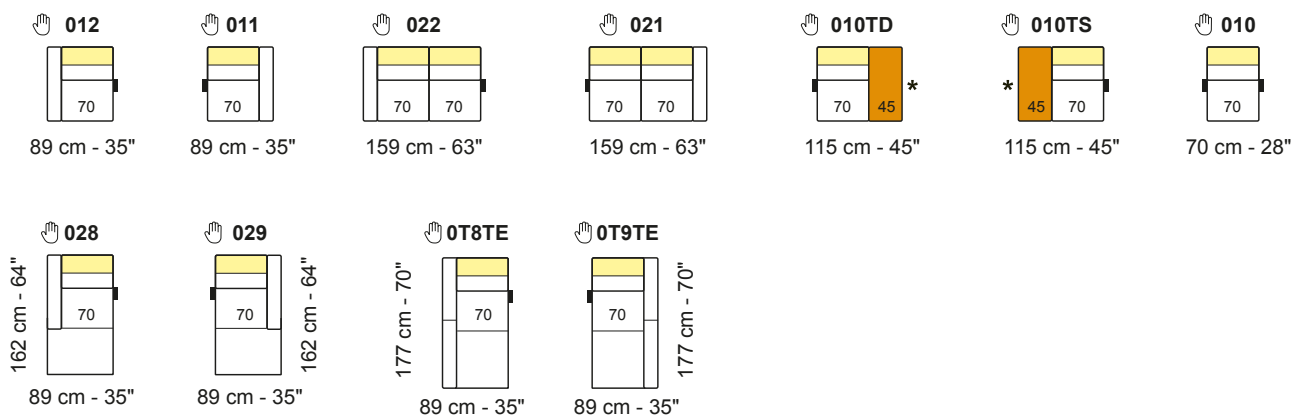

- Height feet standard | Altezza piede standard = 15 cm - 6"

Not modular versions | Versioni non componibili

- Height feet | Altezza piede = 16 cm - 6"

A Modular versions with the same seat measures | Versioni componibili con le stesse misure di seduta