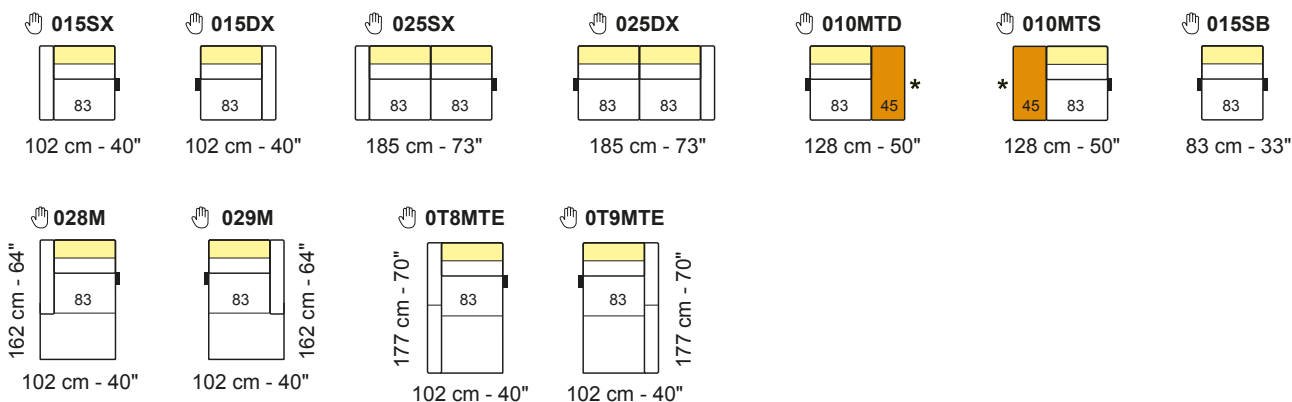

- Meccanismo manuale | Manual Mechanism
- Meccanismo elettrico | Electric Mechanism
- Funzione meccanica | Mechanic
- Accessorio | Accessories
- Metallo | Metal
- Legno | Wood
- Aggancio Componibile | Connector
- Lato terminale sempre rifinito e agganciabile agli elementi componibili
  Terminal side is always finished and it can also be connected to modular elements

L'azienda si riserva il diritto di apportare modifiche ai modelli senza preavviso. Le misure possono avere una tolleranza del ±3%.
The company reserves the right to make changes without prior notice. The measures may have a tolerance of ±3%.