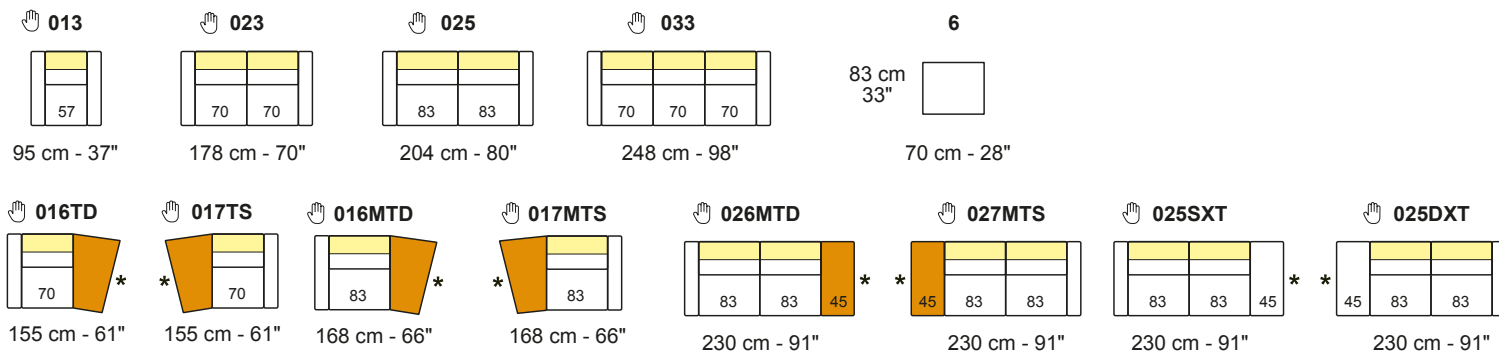

- Height feet standard | Altezza piede standard = 15 cm - 6"

Not modular versions | Versioni non componibili

- Height feet | Altezza piede = 16 cm - 6"

A Modular versions with the same seat measures | Versioni componibili con le stesse misure di seduta