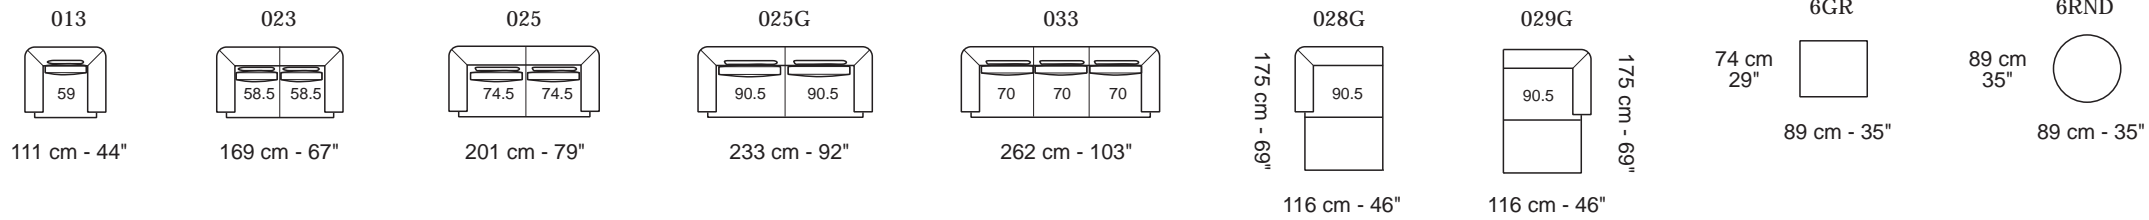

Measures | Misure

- Height feet standard | Altezza piede standard = 15 cm - 6"

Not modular versions | Versioni non componibili

Accessories | Accessori

Scala/Sale 1:100

- Meccanismo manuale | Manual Mechanism
- Meccanismo elettrico | Electric Mechanism
- Accessorio | Accessories
- Funzione meccanica | Mechanic
- Metallo | Metal
- Legno | Wood
- Aggancio Componibile | Connector
- Lato terminale sempre rifinito e agganciabile agli elementi componibili
Terminal side is always finished and it can also be connected to modular elements