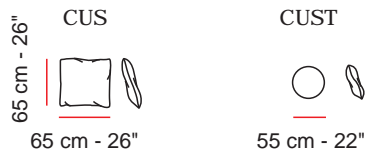

Measures | Misure

- Height feet standard | Altezza piede standard = 15 cm - 6"

Not modular versions | Versioni non componibili

Accessories | Accessori

Scala/Sale 1:100

- Meccanismo manuale | Manual Mechanism
- Meccanismo elettrico | Electric Mechanism
- Accessorio | Accessories
- Funzione meccanica | Mechanic
- Metallo | Metal
- Legno | Wood
- Aggancio Componibile | Connector
- Lato terminale sempre rifinito e agganciabile agli elementi componibili
Terminal side is always finished and it can also be connected to modular elements