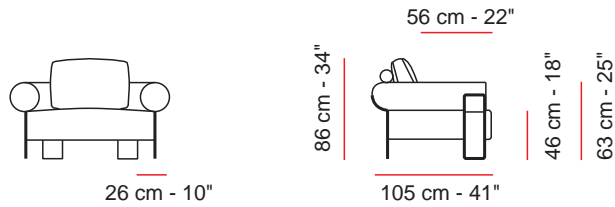

Measures | Misure

- Height feet standard | Altezza piede standard = 15 cm - 6"

Not modular versions | Versioni non componibili

Accessories | Accessori

Scala/Sale 1:100

- Meccanismo manuale | Manual Mechanism
- Meccanismo elettrico | Electric Mechanism
- Accessorio | Accessories
- Funzione meccanica | Mechanic
- Metallo | Metal
- Legno | Wood
- Aggancio Componibile | Connector
- Lato terminale sempre rifinito e agganciabile agli elementi componibili
Terminal side is always finished and it can also be connected to modular elements