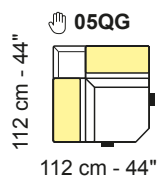

- Meccanismo manuale | Manual Mechanism
- Meccanismo elettrico | Electric Mechanism
- Funzione meccanica | Mechanic
- Accessorio | Accessories
- Metallo | Metal
- Legno | Wood
- Aggancio Componibile | Connector
- Lato terminale sempre rifinito e agganciabile agli elementi componibili
  * Terminal side is always finished and it can also be connected to modular elements

L'azienda si riserva il diritto di apportare modifiche ai modelli senza preavviso. Le misure possono avere una tolleranza del ±3%.
The company reserves the right to make changes without prior notice. The measures may have a tolerance of ±3%.