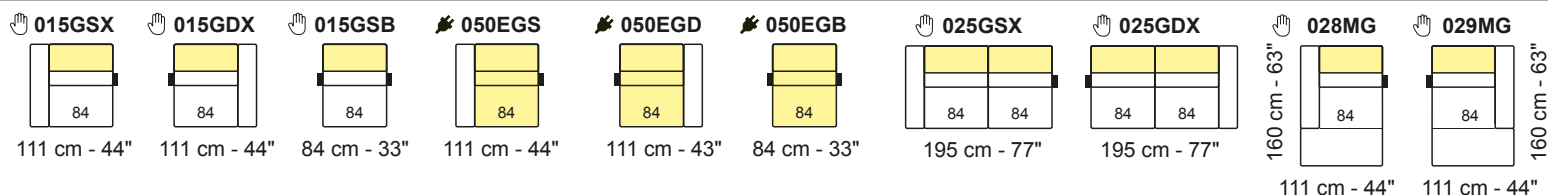

Not modular versions | Versioni non componibili

- Height feet standard | Altezza piede standard = 3 cm - 1"

A Modular versions with the same seat measures | Versioni componibili con le stesse misure di seduta

B Modular versions with the same seat measures | Versioni componibili con le stesse misure di seduta

C Modular versions with the same seat measures | Versioni componibili con le stesse misure di seduta