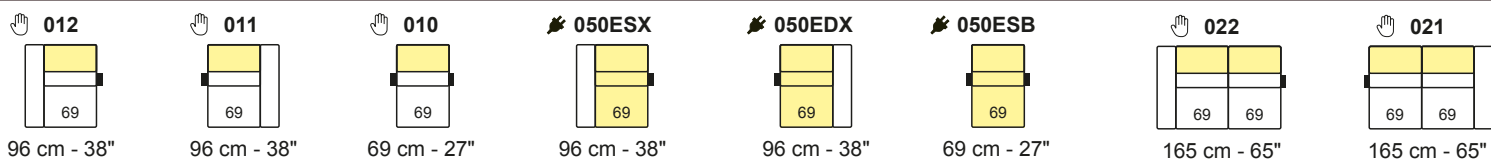

Not modular versions | Versioni non componibili

- Height feet standard | Altezza piede standard = 3 cm - 1"

A Modular versions with the same seat measures | Versioni componibili con le stesse misure di seduta

B Modular versions with the same seat measures | Versioni componibili con le stesse misure di seduta

C Modular versions with the same seat measures | Versioni componibili con le stesse misure di seduta