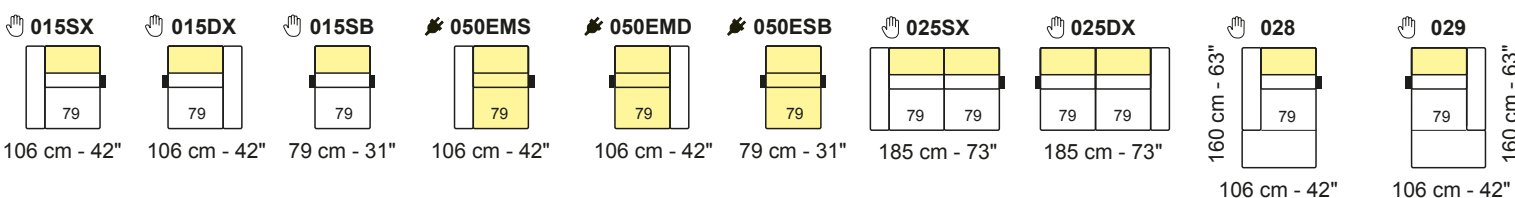

Not modular versions | Versioni non componibili

- Height feet standard | Altezza piede standard = 3 cm - 1"

A Modular versions with the same seat measures | Versioni componibili con le stesse misure di seduta

B Modular versions with the same seat measures | Versioni componibili con le stesse misure di seduta

C Modular versions with the same seat measures | Versioni componibili con le stesse misure di seduta