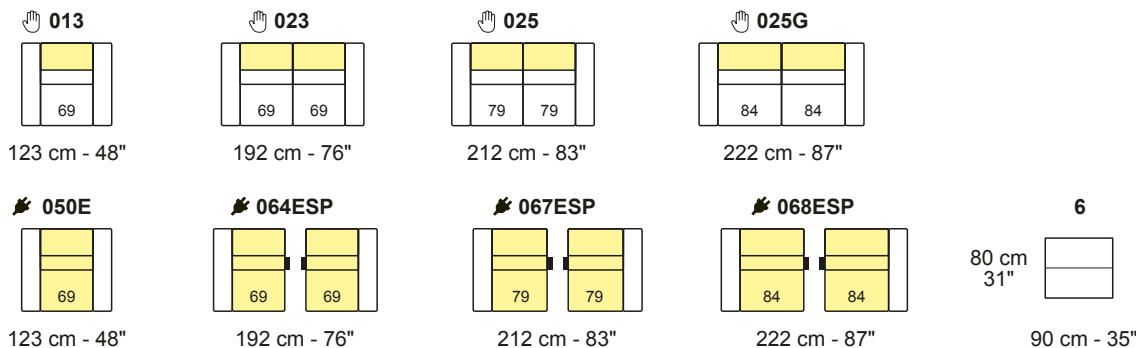

Not modular versions | Versioni non componibili

- Height feet standard | Altezza piede standard = 3 cm - 1"

A Modular versions with the same seat measures | Versioni componibili con le stesse misure di seduta

B Modular versions with the same seat measures | Versioni componibili con le stesse misure di seduta

C Modular versions with the same seat measures | Versioni componibili con le stesse misure di seduta