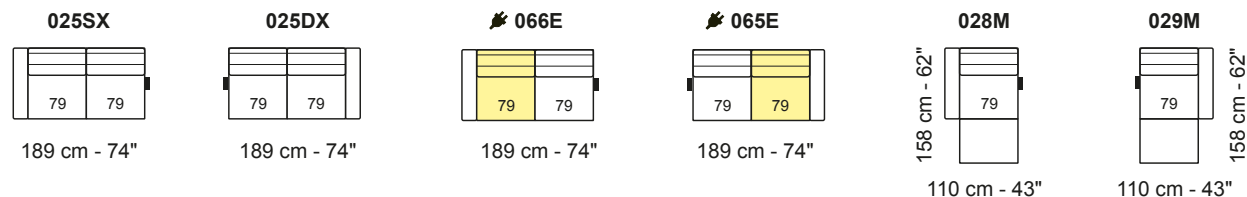

Not modular versions | Versioni non componibili

- Height feet standard | Altezza piede standard = 3 cm - 1"

A Modular versions with the same seat measures | Versioni componibili con le stesse misure di seduta