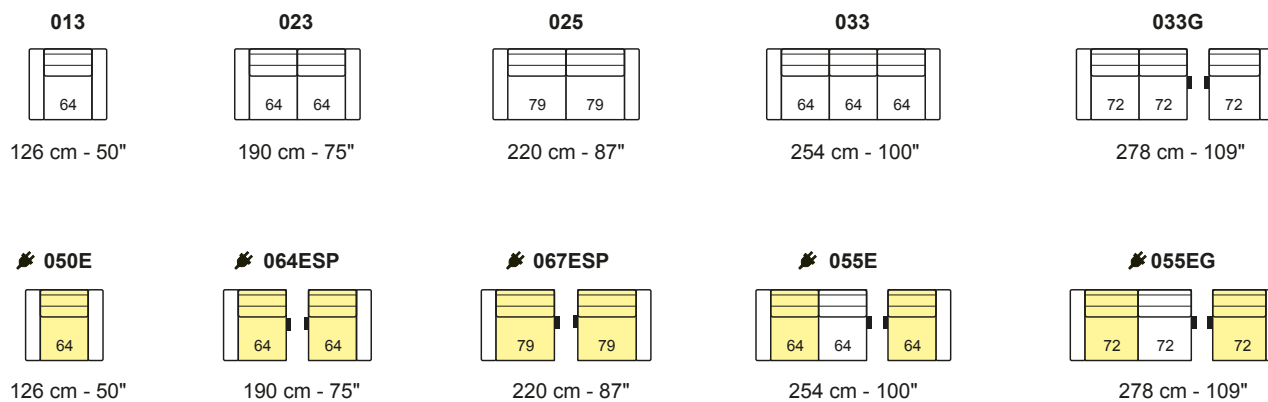

Not modular versions | Versioni non componibili

- Height feet standard | Altezza piede standard = 3 cm - 1"

A Modular versions with the same seat measures | Versioni componibili con le stesse misure di seduta