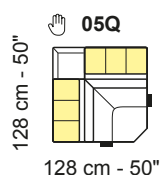

Not modular versions | Versioni non componibili

- Height feet standard | Altezza piede standard = 5,5 cm - 2"

**A** Modular versions with the same seat measures | Versioni componibili con le stesse misure di seduta

**B** Modular versions with the same seat measures | Versioni componibili con le stesse misure di seduta

Versions attachable to all the sectional versions | Versioni agganciabili con tutti i lati componibili