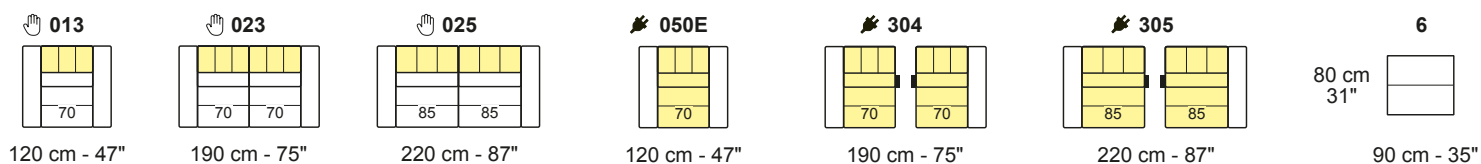

Not modular versions | Versioni non componibili

- Height feet standard | Altezza piede standard = 5,5 cm - 2"

**A** Modular versions with the same seat measures | Versioni componibili con le stesse misure di seduta

**B** Modular versions with the same seat measures | Versioni componibili con le stesse misure di seduta

Versions attachable to all the sectional versions | Versioni agganciabili con tutti i lati componibili