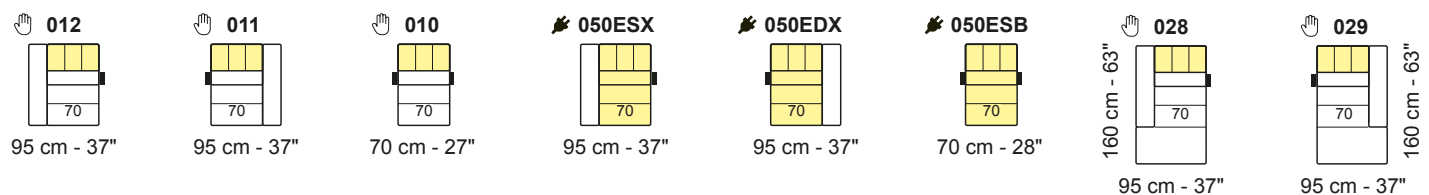

Not modular versions | Versioni non componibili

- Height feet standard | Altezza piede standard = 5,5 cm - 2"

**A** Modular versions with the same seat measures | Versioni componibili con le stesse misure di seduta

**B** Modular versions with the same seat measures | Versioni componibili con le stesse misure di seduta

Versions attachable to all the sectional versions | Versioni agganciabili con tutti i lati componibili