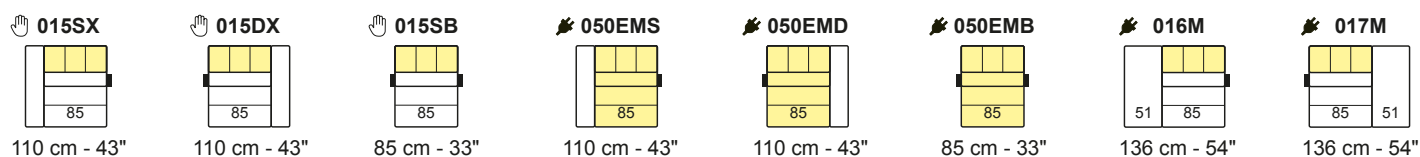

Not modular versions | Versioni non componibili

- Height feet standard | Altezza piede standard = 5,5 cm - 2"

**A** Modular versions with the same seat measures | Versioni componibili con le stesse misure di seduta

**B** Modular versions with the same seat measures | Versioni componibili con le stesse misure di seduta

Versions attachable to all the sectional versions | Versioni agganciabili con tutti i lati componibili