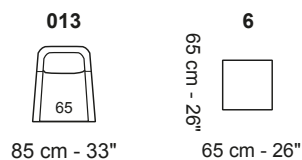

Not modular versions | Versioni non componibili

- Height feet standard | Altezza piede standard = 10 cm - 4"

Foto pag. 142

ANTIGONE COD. 013
PELLE: ART.VELOUR COL.3547 TERRACOTTA CAT. SENATOR
PIEDI: NOCE (COD. 03)