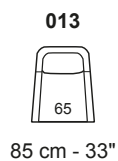

Not modular versions | Versioni non componibili

- Height feet standard | Altezza piede standard = 10 cm - 4"

Foto pag. 142

ANTIGONE COD. 013
PELLE: ART.VELOUR COL.3547 TERRACOTTA CAT. SENATOR
PIEDI: NOCE (COD. 03)