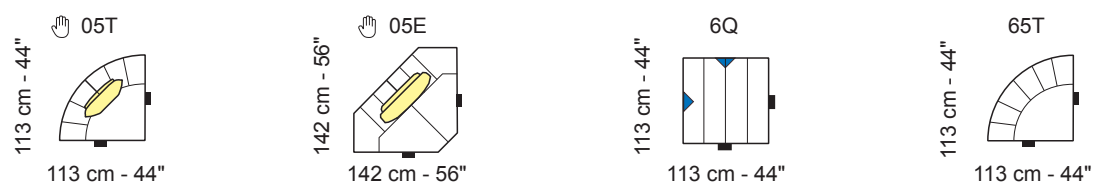

Versions attachable to all the sectional versions | Versioni agganciabili con tutti i lati componibili

Accessories | Accessori

Inserto in legno bracciolo
Armrest wooden insert

Rivestimento bracciolo
Armrest cover

- Manual Mechanism | Meccanismo manuale
- Electric Mechanism | Meccanismo elettrico
- Mechanic | Funzione meccanica
- Accessories | Accessorio
- Metal | Metallo
- Wood | Legno
- Sectional side | Lato componibile
- Qi charger | Tecnologia di ricarica Qi
- Terminal side is always finished and it can also be connected to modular elements
  * Lato terminale sempre rifinito e agganciabile agli elementi componibili