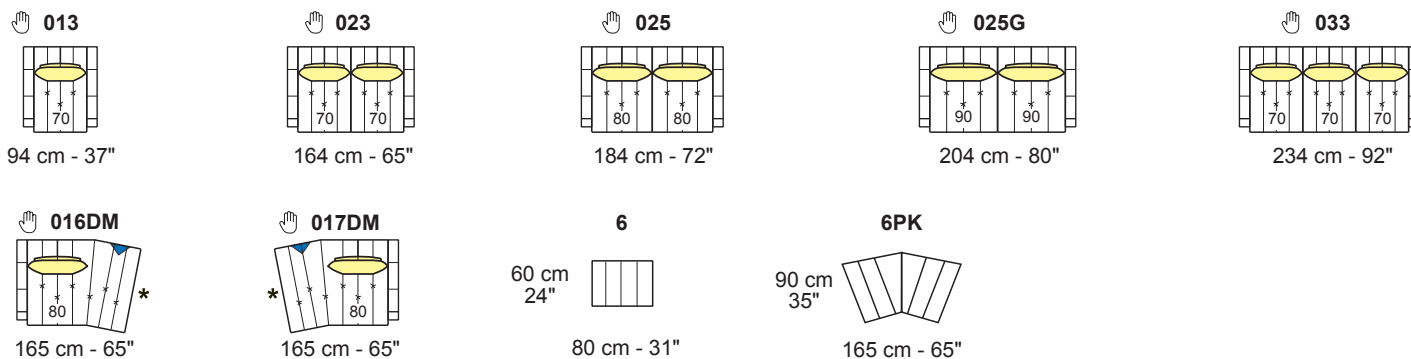

Not modular versions | Versioni non componibili - Height feet standard | Altezza piede standard = 17,5 cm - 7"

**A** Modular versions with the same seat measures | Versioni componibili con le stesse misure di seduta

**B** Modular versions with the same seat measures | Versioni componibili con le stesse misure di seduta

## C Modular versions with the same seat measures | Versioni componibili con le stesse misure di seduta