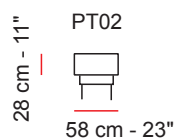

Inserto in legno bracciolo
Armrest wooden insert

Rivestimento bracciolo
Armrest cover