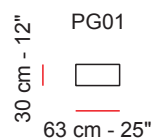

Inserto in legno bracciolo
Armrest wooden insert

Rivestimento bracciolo
Armrest cover