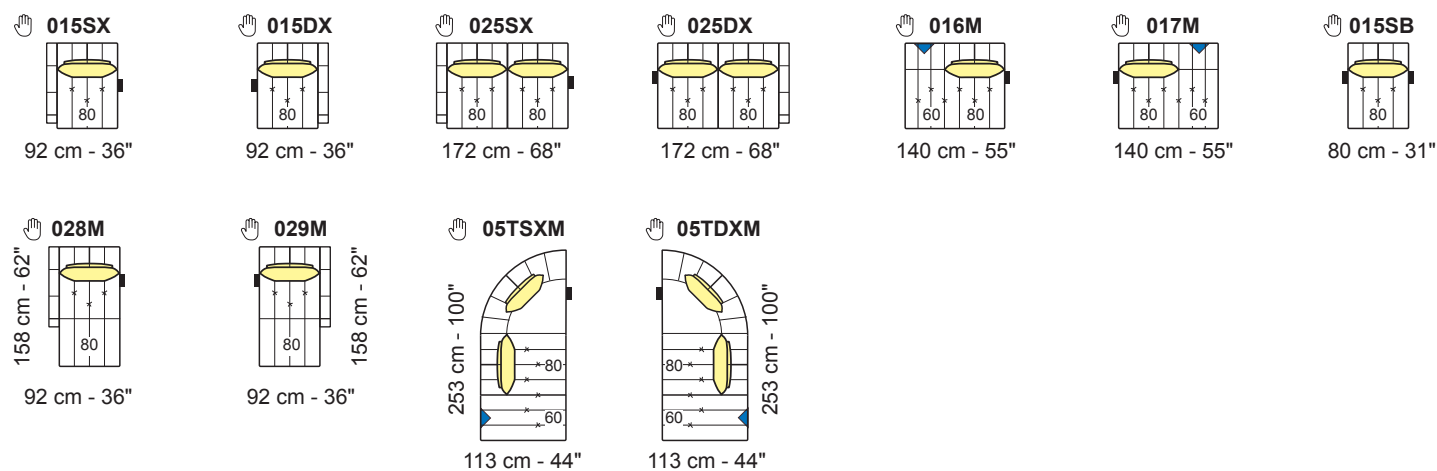

Not modular versions | Versioni non componibili - Height feet standard | Altezza piede standard = 17,5 cm - 7"

**A** Modular versions with the same seat measures | Versioni componibili con le stesse misure di seduta

**B** Modular versions with the same seat measures | Versioni componibili con le stesse misure di seduta

## C Modular versions with the same seat measures | Versioni componibili con le stesse misure di seduta

## Versions attachable to all the sectional versions | Versioni agganciabili con tutti i lati componibili