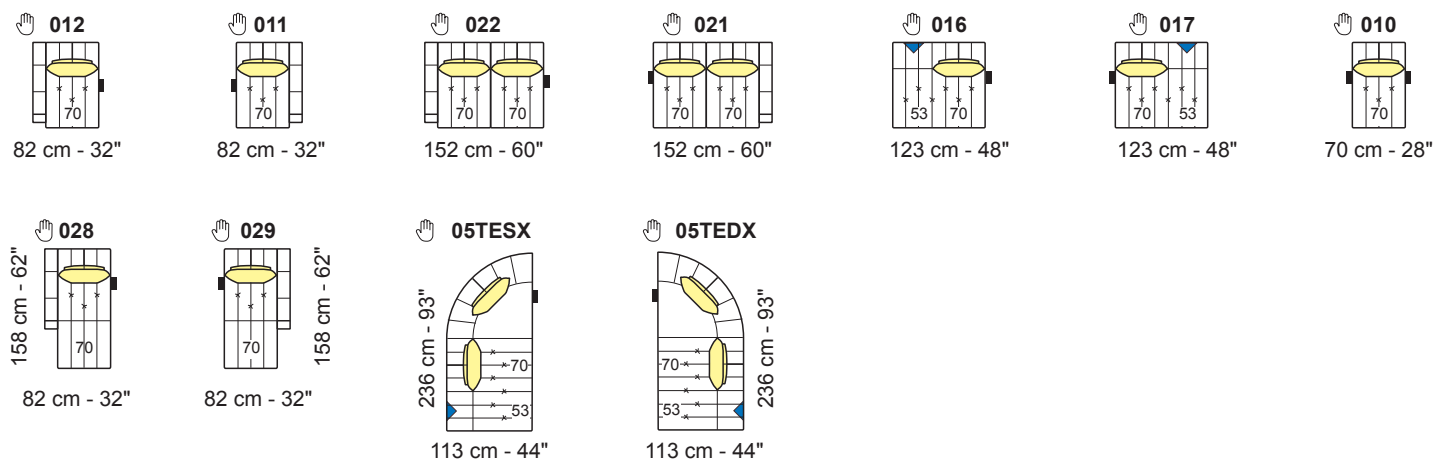

Not modular versions | Versioni non componibili - Height feet standard | Altezza piede standard = 17,5 cm - 7"

**A** Modular versions with the same seat measures | Versioni componibili con le stesse misure di seduta

**B** Modular versions with the same seat measures | Versioni componibili con le stesse misure di seduta

## C Modular versions with the same seat measures | Versioni componibili con le stesse misure di seduta

## Versions attachable to all the sectional versions | Versioni agganciabili con tutti i lati componibili