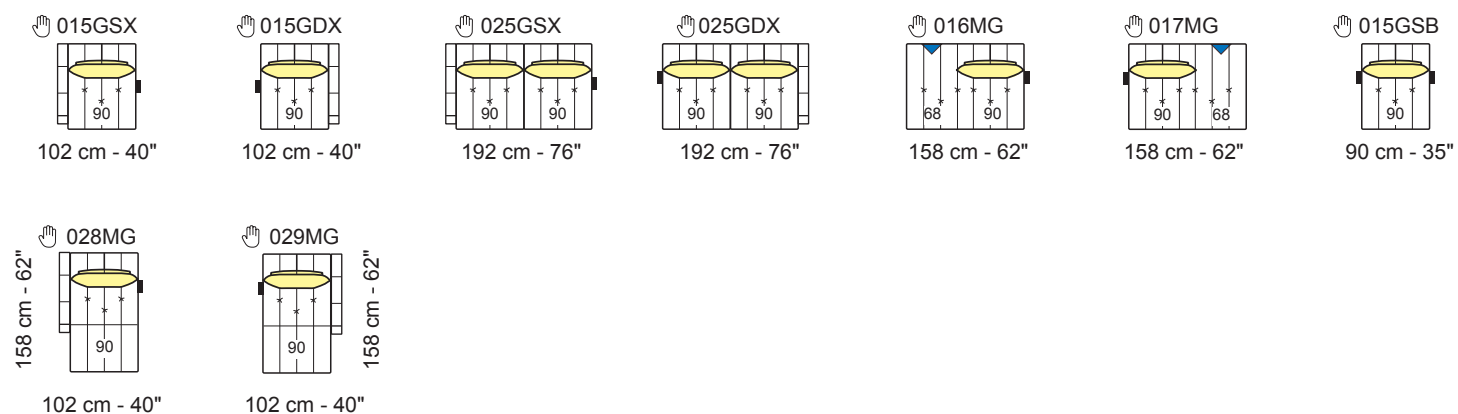

Not modular versions | Versioni non componibili - Height feet standard | Altezza piede standard = 17,5 cm - 7"

**A** Modular versions with the same seat measures | Versioni componibili con le stesse misure di seduta

**B** Modular versions with the same seat measures | Versioni componibili con le stesse misure di seduta

## C Modular versions with the same seat measures | Versioni componibili con le stesse misure di seduta

## Versions attachable to all the sectional versions | Versioni agganciabili con tutti i lati componibili