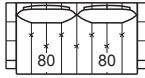

Not modular versions | Versioni non componibili

- Height feet standard | Altezza piede standard = 17,5 cm - 7"

**013**

84 cm - 37"

**023**

164 cm - 65"

**025**

184 cm - 72"

**025G**

204 cm - 80"

**033**

234 cm - 92"

60 cm - 24"

**6**

80 cm - 31"

**A** Modular versions with the same seat measures | Versioni componibili con le stesse misure di seduta

**016**

123 cm - 48"

**017**

123 cm - 48"

**010**

70 cm - 28"

**05TESX**

193 cm - 76"

153 cm - 60"

82 cm - 32"

**B** Modular versions with the same seat measures | Versioni componibili con le stesse misure di seduta

**015SX**

92 cm - 36"

**015DX**

92 cm - 36"

**025SX**