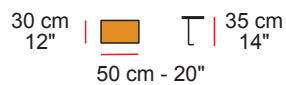

**016**

123 cm - 48"

**017**

123 cm - 48"

**010**

70 cm - 28"

**05TESX**

193 cm - 76"

153 cm - 60"

82 cm - 32"

**B** Modular versions with the same seat measures | Versioni componibili con le stesse misure di seduta

**015SX**

92 cm - 36"

**015DX**

92 cm - 36"

**025SX**

80 cm - 31"

**05TSXM**

220 cm - 87"

94 cm - 37"

**05TDXM**

220 cm - 87"

94 cm - 37"

**028M**

153 cm - 60"

92 cm - 36"

**029M**

153 cm - 60"

92 cm - 36"

Accessories | Accessori

**TAV006**

28 cm - 11"