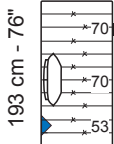

**025G**

204 cm - 80"

**033**

234 cm - 92"

60 cm - 24"

**6**

80 cm - 31"

**A** Modular versions with the same seat measures | Versioni componibili con le stesse misure di seduta

**016**

123 cm - 48"

**017**

123 cm - 48"

**010**

70 cm - 28"

**05TESX**

193 cm - 76"

94 cm - 37"

**05TEDX**

193 cm - 76"

94 cm - 37"

**012**

153 cm - 60"

82 cm - 32"

**011**

172 cm - 68"

**025DX**

172 cm - 68"

**016M**

140 cm - 55"

**017M**

140 cm - 55"

**015SB**