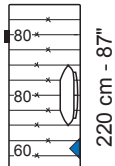

153 cm - 60"

82 cm - 32"

**B** Modular versions with the same seat measures | Versioni componibili con le stesse misure di seduta

**015SX**

92 cm - 36"

**015DX**

92 cm - 36"

**025SX**

172 cm - 68"

**025DX**

172 cm - 68"

**016M**

140 cm - 55"

**017M**

140 cm - 55"

**015SB**

80 cm - 31"

**05TSXM**

220 cm - 87"

94 cm - 37"

**05TDXM**

220 cm - 87"

94 cm - 37"

**028M**

153 cm - 60"

92 cm - 36"

**029M**

153 cm - 60"

92 cm - 36"

Accessories | Accessori

**TAV006**

28 cm - 11"