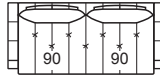

Not modular versions | Versioni non componibili

- Height feet standard | Altezza piede standard = 17,5 cm - 7"

**013**

84 cm - 37"

**023**

164 cm - 65"

**025**

184 cm - 72"

**025G**

204 cm - 80"

**033**

234 cm - 92"

60 cm - 24"

**6**

80 cm - 31"

**A** Modular versions with the same seat measures | Versioni componibili con le stesse misure di seduta

**016**

123 cm - 48"

**017**

123 cm - 48"

**010**

70 cm - 28"

**05TESX**

193 cm - 76"

153 cm - 60"

82 cm - 32"

**B** Modular versions with the same seat measures | Versioni componibili con le stesse misure di seduta

**015SX**

92 cm - 36"

**015DX**

92 cm - 36"

**025SX**