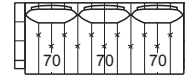

Not modular versions | Versioni non componibili

- Height feet standard | Altezza piede standard = 17,5 cm - 7"

**013**

84 cm - 37"

**023**

164 cm - 65"

**025**

184 cm - 72"

**025G**

204 cm - 80"

**033**

234 cm - 92"

60 cm - 24"

**6**

80 cm - 31"

**A** Modular versions with the same seat measures | Versioni componibili con le stesse misure di seduta

**016**

123 cm - 48"

**017**

123 cm - 48"

**010**

70 cm - 28"

**05TESX**

193 cm - 76"

153 cm - 60"

82 cm - 32"

**B** Modular versions with the same seat measures | Versioni componibili con le stesse misure di seduta

**015SX**

92 cm - 36"

**015DX**

92 cm - 36"

**025SX**