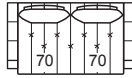

Not modular versions | Versioni non componibili

- Height feet standard | Altezza piede standard = 17,5 cm - 7"

**013**

84 cm - 37"

**023**

164 cm - 65"

**025**

184 cm - 72"

**025G**

204 cm - 80"

**033**

234 cm - 92"

60 cm - 24"

**6**

80 cm - 31"

**A** Modular versions with the same seat measures | Versioni componibili con le stesse misure di seduta

**016**

123 cm - 48"

**017**

123 cm - 48"

**010**

70 cm - 28"

**05TESX**

193 cm - 76"

153 cm - 60"

82 cm - 32"

**B** Modular versions with the same seat measures | Versioni componibili con le stesse misure di seduta

**015SX**

92 cm - 36"

**015DX**

92 cm - 36"

**025SX**