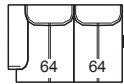

Not modular versions | Versioni non componibili

- Height feet standard | Altezza piede standard = 14 cm - 5"

013

106 cm - 42"

023

180 cm - 71"

025

220 cm - 87"

025G

240 cm - 94"

A Modular versions with the same seat measures | Versioni componibili con le stesse misure di seduta

022

154 cm - 61"

021

154 cm - 61"

010

64 cm - 25"

028

90 cm - 35"

029

90 cm - 35"

B Modular versions with the same seat measures | Versioni componibili con le stesse misure di seduta

015SX

110 cm - 43"

015DX

110 cm - 43"

025SX

194 cm - 76"

025DX

194 cm - 76"

015SB

84 cm - 33"