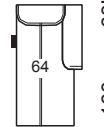

Not modular versions | Versioni non componibili

- Height feet standard | Altezza piede standard = 14 cm - 5"

013

106 cm - 42"

023

180 cm - 71"

025

220 cm - 87"

025G

240 cm - 94"

A Modular versions with the same seat measures | Versioni componibili con le stesse misure di seduta

022

154 cm - 61"

021

154 cm - 61"

010

64 cm - 25"

028

90 cm - 35"

029

90 cm - 35"

B Modular versions with the same seat measures | Versioni componibili con le stesse misure di seduta

015SX

110 cm - 43"

015DX

110 cm - 43"

025SX

194 cm - 76"

025DX

194 cm - 76"

015SB

84 cm - 33"