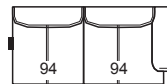

015DX

110 cm - 43"

025SX

194 cm - 76"

025DX

194 cm - 76"

015SB

84 cm - 33"

025SB

168 cm - 66"

028M

110 cm - 43"

029M

110 cm - 43"

05TESX

102 cm - 40"

05TEDX

102 cm - 40"

C Modular versions with the same seat measures | Versioni componibili con le stesse misure di seduta

025GSX

214 cm - 84"

025GDX

214 cm - 84"

015GSB

94 cm - 37"

028MG

120 cm - 47"

029MG

120 cm - 47"

Versions attachable to all the sectional versions | Versioni agganciabili con tutti i lati componibili

05QG

112 cm - 44"