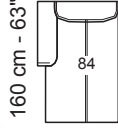

64 cm - 25"

028

90 cm - 35"

029

90 cm - 35"

B Modular versions with the same seat measures | Versioni componibili con le stesse misure di seduta

015SX

110 cm - 43"

015DX

110 cm - 43"

025SX

194 cm - 76"

025DX

194 cm - 76"

015SB

84 cm - 33"

025SB

168 cm - 66"

028M

110 cm - 43"

029M

110 cm - 43"

05TESX

102 cm - 40"

94 cm - 37"

028MG

120 cm - 47"

029MG

120 cm - 47"

Versions attachable to all the sectional versions | Versioni agganciabili con tutti i lati componibili

05QG

112 cm - 44"