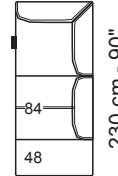

015DX

110 cm - 43"

025SX

194 cm - 76"

025DX

194 cm - 76"

015SB

84 cm - 33"

025SB

168 cm - 66"

028M

110 cm - 43"

029M

110 cm - 43"

05TESX

102 cm - 40"

05TEDX

102 cm - 40"

C Modular versions with the same seat measures | Versioni componibili con le stesse misure di seduta

025GSX

214 cm - 84"

025GDX

214 cm - 84"

015GSB

94 cm - 37"

028MG

120 cm - 47"

029MG

120 cm - 47"

Versions attachable to all the sectional versions | Versioni agganciabili con tutti i lati componibili

05QG

112 cm - 44"