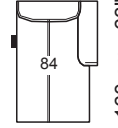

015DX

110 cm - 43"

025SX

194 cm - 76"

025DX

194 cm - 76"

015SB

84 cm - 33"

025SB

168 cm - 66"

028M

110 cm - 43"

029M

110 cm - 43"

05TESX

102 cm - 40"

05TEDX

102 cm - 40"

C Modular versions with the same seat measures | Versioni componibili con le stesse misure di seduta

025GSX

214 cm - 84"

025GDX

214 cm - 84"

015GSB

94 cm - 37"

028MG

120 cm - 47"

029MG

120 cm - 47"

Versions attachable to all the sectional versions | Versioni agganciabili con tutti i lati componibili

05QG

112 cm - 44"