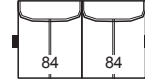

025G

240 cm - 94"

A Modular versions with the same seat measures | Versioni componibili con le stesse misure di seduta

022

154 cm - 61"

021

154 cm - 61"

010

64 cm - 25"

028

90 cm - 35"

029

90 cm - 35"

B Modular versions with the same seat measures | Versioni componibili con le stesse misure di seduta

015SX

110 cm - 43"

015DX

110 cm - 43"

025SX

194 cm - 76"

025DX

194 cm - 76"

015SB

84 cm - 33"

025SB

168 cm - 66"

028M

110 cm - 43"

029M

110 cm - 43"

05TESX

102 cm - 40"