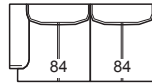

025G

240 cm - 94"

A Modular versions with the same seat measures | Versioni componibili con le stesse misure di seduta

022

154 cm - 61"

021

154 cm - 61"

010

64 cm - 25"

028

90 cm - 35"

029

90 cm - 35"

B Modular versions with the same seat measures | Versioni componibili con le stesse misure di seduta

015SX

110 cm - 43"

015DX

110 cm - 43"

025SX

194 cm - 76"

025DX

194 cm - 76"

015SB

84 cm - 33"

025SB

168 cm - 66"

028M

110 cm - 43"

029M

110 cm - 43"

05TESX

102 cm - 40"