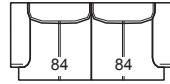

Not modular versions | Versioni non componibili

- Height feet standard | Altezza piede standard = 14 cm - 5"

013

106 cm - 42"

023

180 cm - 71"

025

220 cm - 87"

025G

240 cm - 94"

A Modular versions with the same seat measures | Versioni componibili con le stesse misure di seduta

022

154 cm - 61"

021

154 cm - 61"

010

64 cm - 25"

028

90 cm - 35"

029

90 cm - 35"

B Modular versions with the same seat measures | Versioni componibili con le stesse misure di seduta

015SX

110 cm - 43"

015DX

110 cm - 43"

025SX

194 cm - 76"

025DX

194 cm - 76"

015SB

84 cm - 33"