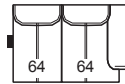

Not modular versions | Versioni non componibili

- Height feet standard | Altezza piede standard = 14 cm - 5"

013

106 cm - 42"

023

180 cm - 71"

025

220 cm - 87"

025G

240 cm - 94"

A Modular versions with the same seat measures | Versioni componibili con le stesse misure di seduta

022

154 cm - 61"

021

154 cm - 61"

010

64 cm - 25"

028

90 cm - 35"

029

90 cm - 35"

B Modular versions with the same seat measures | Versioni componibili con le stesse misure di seduta

015SX

110 cm - 43"

015DX

110 cm - 43"

025SX

194 cm - 76"

025DX

194 cm - 76"

015SB

84 cm - 33"