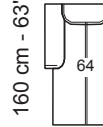

Not modular versions | Versioni non componibili

- Height feet standard | Altezza piede standard = 14 cm - 5"

013

106 cm - 42"

023

180 cm - 71"

025

220 cm - 87"

025G

240 cm - 94"

A Modular versions with the same seat measures | Versioni componibili con le stesse misure di seduta

022

154 cm - 61"

021

154 cm - 61"

010

64 cm - 25"

028

90 cm - 35"

029

90 cm - 35"

B Modular versions with the same seat measures | Versioni componibili con le stesse misure di seduta

015SX

110 cm - 43"

015DX

110 cm - 43"

025SX

194 cm - 76"

025DX

194 cm - 76"

015SB

84 cm - 33"