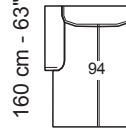

015DX

110 cm - 43"

025SX

194 cm - 76"

025DX

194 cm - 76"

015SB

84 cm - 33"

025SB

168 cm - 66"

028M

110 cm - 43"

029M

110 cm - 43"

05TESX

102 cm - 40"

05TEDX

102 cm - 40"

C Modular versions with the same seat measures | Versioni componibili con le stesse misure di seduta

025GSX

214 cm - 84"

025GDX

214 cm - 84"

015GSB

94 cm - 37"

028MG

120 cm - 47"

029MG

120 cm - 47"

Versions attachable to all the sectional versions | Versioni agganciabili con tutti i lati componibili

05QG

112 cm - 44"