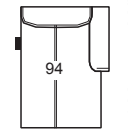

015DX

110 cm - 43"

025SX

194 cm - 76"

025DX

194 cm - 76"

015SB

84 cm - 33"

025SB

168 cm - 66"

028M

110 cm - 43"

029M

110 cm - 43"

05TESX

102 cm - 40"

05TEDX

102 cm - 40"

C Modular versions with the same seat measures | Versioni componibili con le stesse misure di seduta

025GSX

214 cm - 84"

025GDX

214 cm - 84"

015GSB

94 cm - 37"

028MG

120 cm - 47"

029MG

120 cm - 47"

Versions attachable to all the sectional versions | Versioni agganciabili con tutti i lati componibili

05QG

112 cm - 44"