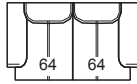

Not modular versions | Versioni non componibili

- Height feet standard | Altezza piede standard = 14 cm - 5"

013

106 cm - 42"

023

180 cm - 71"

025

220 cm - 87"

025G

240 cm - 94"

A Modular versions with the same seat measures | Versioni componibili con le stesse misure di seduta

022

154 cm - 61"

021

154 cm - 61"

010

64 cm - 25"

028

90 cm - 35"

029

90 cm - 35"

B Modular versions with the same seat measures | Versioni componibili con le stesse misure di seduta

015SX

110 cm - 43"

015DX

110 cm - 43"

025SX

194 cm - 76"

025DX

194 cm - 76"

015SB

84 cm - 33"