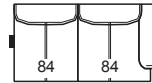

025G

240 cm - 94"

A Modular versions with the same seat measures | Versioni componibili con le stesse misure di seduta

022

154 cm - 61"

021

154 cm - 61"

010

64 cm - 25"

028

90 cm - 35"

029

90 cm - 35"

B Modular versions with the same seat measures | Versioni componibili con le stesse misure di seduta

015SX

110 cm - 43"

015DX

110 cm - 43"

025SX

194 cm - 76"

025DX

194 cm - 76"

015SB

84 cm - 33"

025SB

168 cm - 66"

028M

110 cm - 43"

029M

110 cm - 43"

05TESX

102 cm - 40"