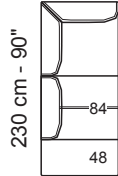

015DX

110 cm - 43"

025SX

194 cm - 76"

025DX

194 cm - 76"

015SB

84 cm - 33"

025SB

168 cm - 66"

028M

110 cm - 43"

029M

110 cm - 43"

05TESX

102 cm - 40"

05TEDX

102 cm - 40"

C Modular versions with the same seat measures | Versioni componibili con le stesse misure di seduta

025GSX

214 cm - 84"

025GDX

214 cm - 84"

015GSB

94 cm - 37"

028MG

120 cm - 47"

029MG

120 cm - 47"

Versions attachable to all the sectional versions | Versioni agganciabili con tutti i lati componibili

05QG

112 cm - 44"