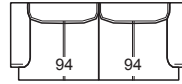

Not modular versions | Versioni non componibili

- Height feet standard | Altezza piede standard = 14 cm - 5"

013

106 cm - 42"

023

180 cm - 71"

025

220 cm - 87"

025G

240 cm - 94"

A Modular versions with the same seat measures | Versioni componibili con le stesse misure di seduta

022

154 cm - 61"

021

154 cm - 61"

010

64 cm - 25"

028

90 cm - 35"

029

90 cm - 35"

B Modular versions with the same seat measures | Versioni componibili con le stesse misure di seduta

015SX

110 cm - 43"

015DX

110 cm - 43"

025SX

194 cm - 76"

025DX

194 cm - 76"

015SB

84 cm - 33"