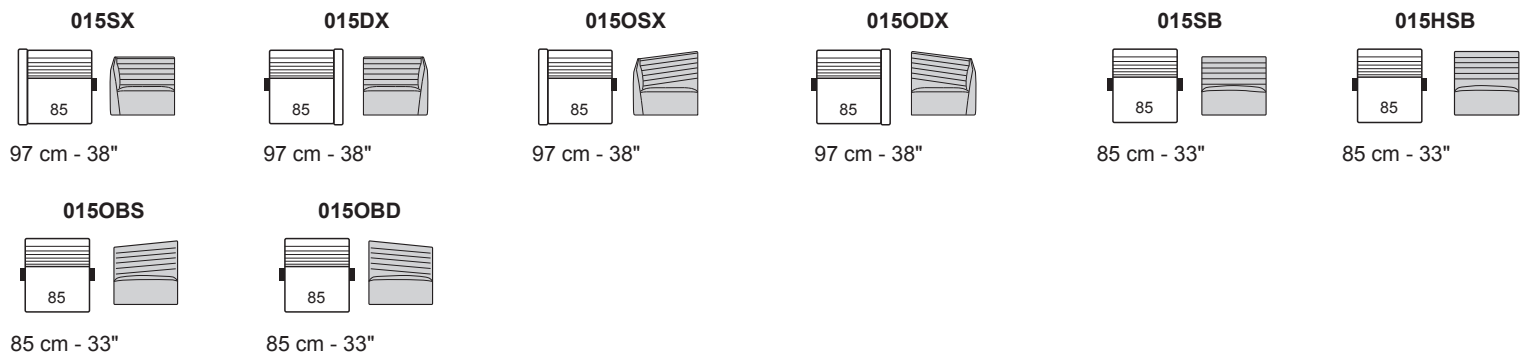

Not modular versions | Versioni non componibili

- Height feet standard | Altezza piede standard = 3 cm - 1"

A Modular versions with the same seat measures | Versioni componibili con le stesse misure di seduta

B Modular versions with the same seat measures | Versioni componibili con le stesse misure di seduta

Versions attachable to all the sectional versions | Versioni agganciabili con tutti i lati componibili