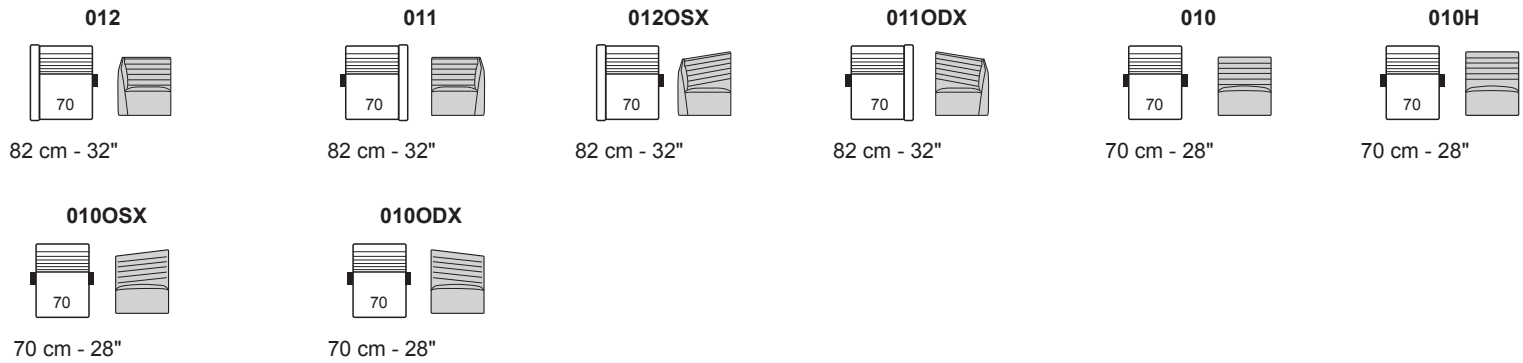

Not modular versions | Versioni non componibili

- Height feet standard | Altezza piede standard = 3 cm - 1"

A Modular versions with the same seat measures | Versioni componibili con le stesse misure di seduta

B Modular versions with the same seat measures | Versioni componibili con le stesse misure di seduta

Versions attachable to all the sectional versions | Versioni agganciabili con tutti i lati componibili