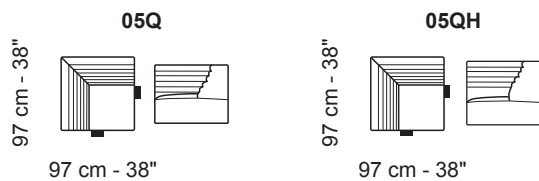

Not modular versions | Versioni non componibili

- Height feet standard | Altezza piede standard = 3 cm - 1"

A Modular versions with the same seat measures | Versioni componibili con le stesse misure di seduta

B Modular versions with the same seat measures | Versioni componibili con le stesse misure di seduta

Versions attachable to all the sectional versions | Versioni agganciabili con tutti i lati componibili