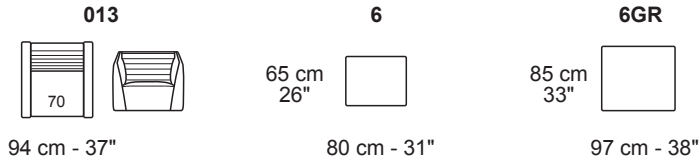

Not modular versions | Versioni non componibili

- Height feet standard | Altezza piede standard = 3 cm - 1"

A Modular versions with the same seat measures | Versioni componibili con le stesse misure di seduta

B Modular versions with the same seat measures | Versioni componibili con le stesse misure di seduta

Versions attachable to all the sectional versions | Versioni agganciabili con tutti i lati componibili