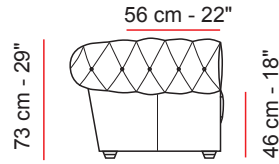

30 cm - 12"

98 cm - 39"

Not modular versions | Versioni non componibili

- Height feet standard | Altezza piede standard = 8 cm - 3"

013

155 cm - 45"

023

180 cm - 71"

025

206 cm - 81"

025G

232 cm - 91"

033

232 cm - 91"

6

62 cm - 24"