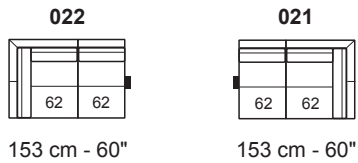

Not modular versions | Versioni non componibili

- Height feet standard | Altezza piede standard = 15 cm - 6"

A Modular versions with the same seat measures | Versioni componibili con le stesse misure di seduta