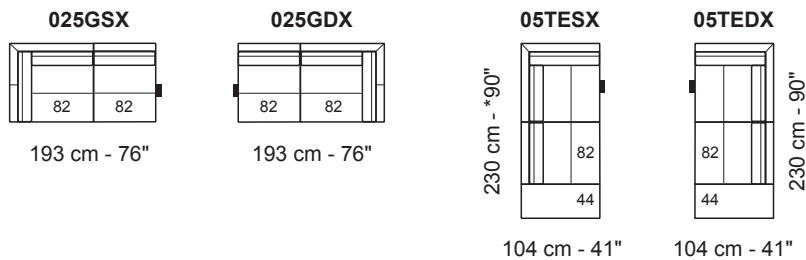

Not modular versions | Versioni non componibili

- Height feet standard | Altezza piede standard = 15 cm - 6"

A Modular versions with the same seat measures | Versioni componibili con le stesse misure di seduta

B Modular versions with the same seat measures | Versioni componibili con le stesse misure di seduta

C

Modular versions with the same seat measures | Versioni componibili con le stesse misure di seduta

-  Manual Mechanism | Meccanismo manuale
-  Electric Mechanism | Meccanismo elettrico
-  Mechanic | Funzione meccanica
-  Accessories | Accessorio
-  Metal | Metallo
-  Wood | Legno
-  Sectional side | Lato componibile
-  Qi charger | Tecnologia di ricarica Qi
-  * Terminal side is always finished and it can also be connected to modular elements
Lato terminale sempre rifinito e agganciabile agli elementi componibili