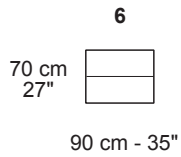

Not modular versions | Versioni non componibili

- Height feet standard | Altezza piede standard = 15 cm - 6"

A Modular versions with the same seat measures | Versioni componibili con le stesse misure di seduta