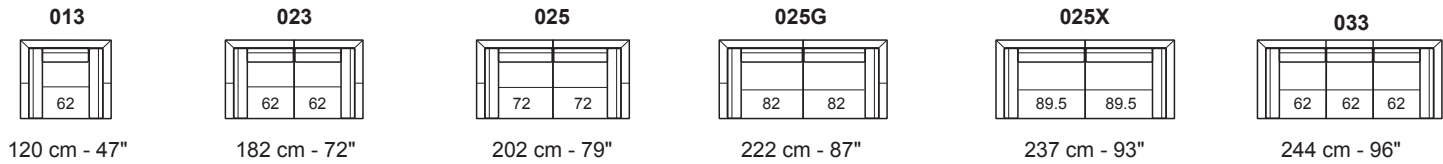

Not modular versions | Versioni non componibili

- Height feet standard | Altezza piede standard = 15 cm - 6"

A Modular versions with the same seat measures | Versioni componibili con le stesse misure di seduta