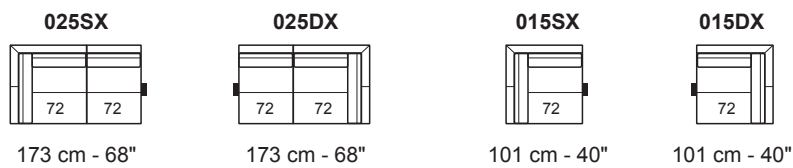

C

Modular versions with the same seat measures | Versioni componibili con le stesse misure di seduta