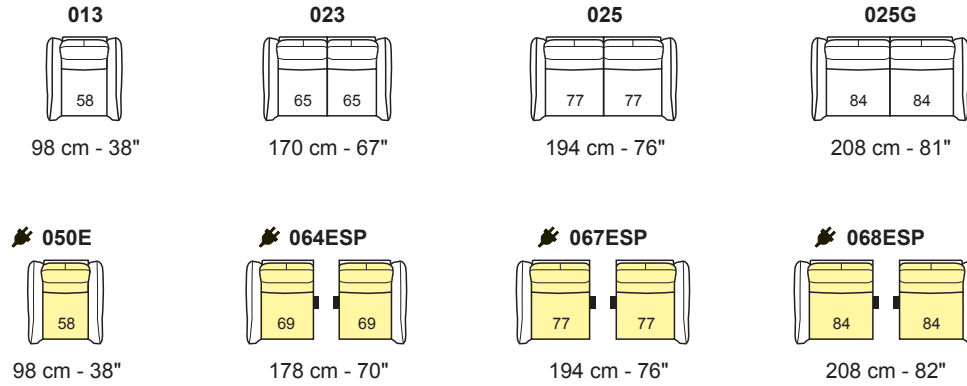

Not modular versions | Versioni non componibili

- Height feet standard | Altezza piede standard = 16 cm - 6"

A Modular versions with the same seat measures | Versioni componibili con le stesse misure di seduta

B Modular versions with the same seat measures | Versioni componibili con le stesse misure di seduta

Accessories | Accessori

- Manual Mechanism | Meccanismo manuale
- Electric Mechanism | Meccanismo elettrico
- Mechanic | Funzione meccanica
- Accessories | Accessorio
- Metal | Metallo
- Wood | Legno
- Sectional side | Lato componibile
- Qi charger | Tecnologia di ricarica Qi
- Terminal side is always finished and it can also be connected to modular elements  
Lato terminale sempre rifinito e agganciabile agli elementi componibili