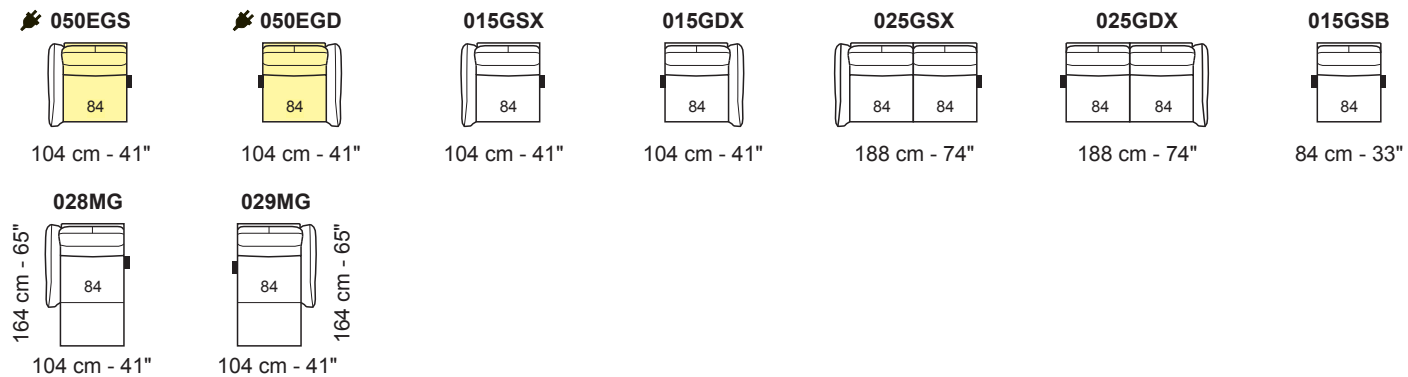

Not modular versions | Versioni non componibili

- Height feet standard | Altezza piede standard = 16 cm - 6"

A Modular versions with the same seat measures | Versioni componibili con le stesse misure di seduta

B Modular versions with the same seat measures | Versioni componibili con le stesse misure di seduta

Accessories | Accessori

- Manual Mechanism | Meccanismo manuale
- Electric Mechanism | Meccanismo elettrico
- Mechanic | Funzione meccanica
- Accessories | Accessorio
- Metal | Metallo
- Wood | Legno
- Sectional side | Lato componibile
- Qi charger | Tecnologia di ricarica Qi
- Terminal side is always finished and it can also be connected to modular elements  
Lato terminale sempre rifinito e agganciabile agli elementi componibili