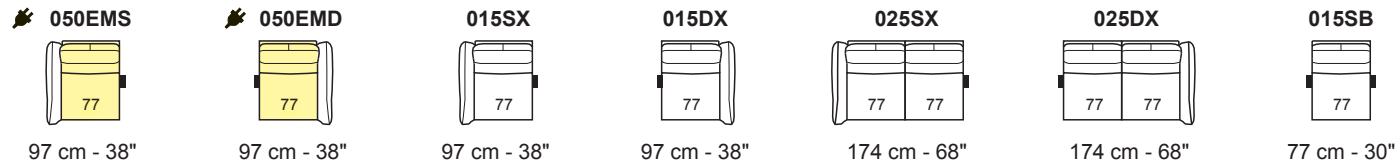

Not modular versions | Versioni non componibili

- Height feet standard | Altezza piede standard = 16 cm - 6"

A Modular versions with the same seat measures | Versioni componibili con le stesse misure di seduta