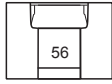

Not modular versions | Versioni non componibili

- Height feet standard | Altezza piede standard = 3 cm - 1"

013

140 cm - 55"

A Modular versions with the same seat measures | Versioni componibili con le stesse misure di seduta

012S

100 cm - 39"

011S

100 cm - 39"

010S

58 cm - 23"

B Modular versions with the same seat measures | Versioni componibili con le stesse misure di seduta

012

120 cm - 47"

011

120 cm - 47"

010

78 cm - 31"

C Modular versions with the same seat measures | Versioni componibili con le stesse misure di seduta

015SX

130 cm - 51"

015DX

130 cm - 51"

015SB

88 cm - 35"

D Modular versions with the same seat measures | Versioni componibili con le stesse misure di seduta

015GSX

150 cm - 59"

015GDx