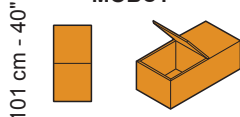

015DX

130 cm - 51"

015SB

88 cm - 35"

D Modular versions with the same seat measures | Versioni componibili con le stesse misure di seduta

015GSX

150 cm - 59"

015GDx

150 cm - 59"

015GSB

108 cm - 42"

Versions attachable to all the sectional versions | Versioni agganciabili con tutti i lati componibili

05Q

105 cm - 41"
105 cm - 41"

MOBC1

101 cm - 40"