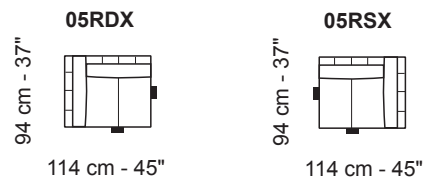

Not modular versions | Versioni non componibili

- Height feet | Altezza piede = 17.5 cm - 7"

**A** Modular versions with the same seat measures | Versioni componibili con le stesse misure di seduta

Versions attachable to all the sectional versions | Versioni agganciabili con tutti i lati componibili