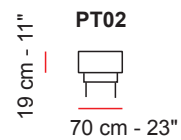

- Manual Mechanism | Meccanismo manuale
- Electric Mechanism | Meccanismo elettrico
- Mechanic | Funzione meccanica
- Accessories | Accessorio
- Metal | Metallo
- Wood | Legno
- Sectional side | Lato componibile
- Qi charger | Tecnologia di ricarica Qi
- Terminal side is always finished and it can also be connected to modular elements
  Lato terminale sempre rifinito e agganciabile agli elementi componibili