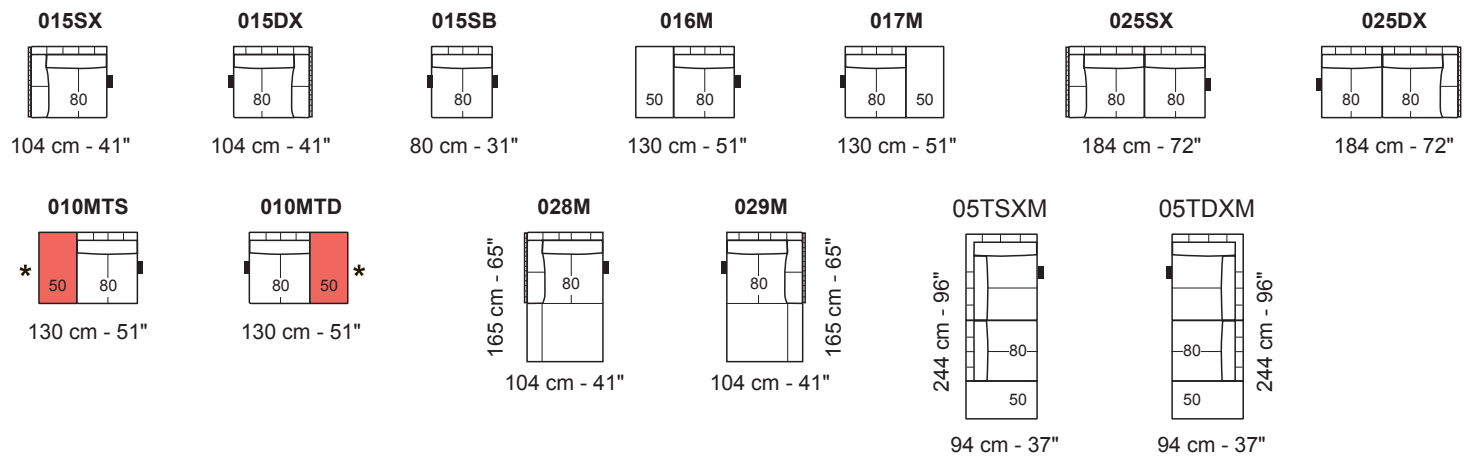

Not modular versions | Versioni non componibili

- Height feet | Altezza piede = 17.5 cm - 7"

**A** Modular versions with the same seat measures | Versioni componibili con le stesse misure di seduta

Versions attachable to all the sectional versions | Versioni agganciabili con tutti i lati componibili