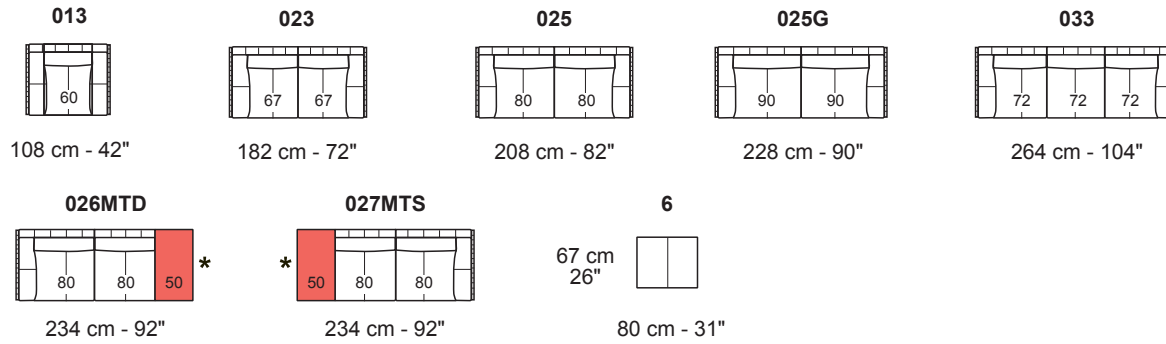

Not modular versions | Versioni non componibili

- Height feet | Altezza piede = 17.5 cm - 7"

**A** Modular versions with the same seat measures | Versioni componibili con le stesse misure di seduta

Versions attachable to all the sectional versions | Versioni agganciabili con tutti i lati componibili