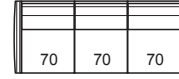

Not modular versions | Versioni non componibili

- Height feet standard | Altezza piede standard = 16 cm - 6"

013

76 cm - 30"

023

156 cm - 61"

025

176 cm - 69"

025G

196 cm - 77"

033

226 cm - 89"

-  Manual Mechanism | Meccanismo manuale
-  Electric Mechanism | Meccanismo elettrico
-  Mechanic | Funzione meccanica
-  Accessories | Accessorio
-  Metal | Metallo
-  Wood | Legno
-  Sectional side | Lato componibile
-  Qi charger | Tecnologia di ricarica Qi
-  * Terminal side is always finished and it can also be connected to modular elements
Lato terminale sempre rifinito e agganciabile agli elementi componibili