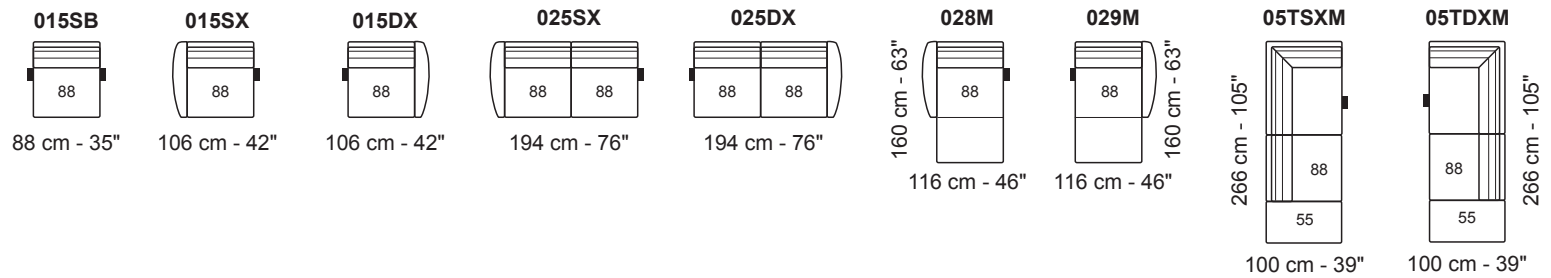

Not modular versions | Versioni non componibili

- Height feet standard | Altezza piede standard = 18 cm - 7"

A Modular versions with the same seat measures | Versioni componibili con le stesse misure di seduta

B Modular versions with the same seat measures | Versioni componibili con le stesse misure di seduta

Versions attachable to all the sectional versions | Versioni agganciabili con tutti i lati componibili