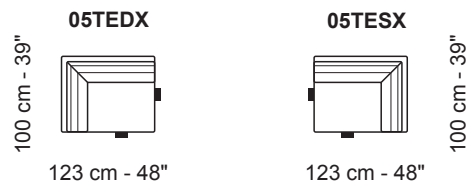

Not modular versions | Versioni non componibili

- Height feet standard | Altezza piede standard = 18 cm - 7"

A Modular versions with the same seat measures | Versioni componibili con le stesse misure di seduta

B Modular versions with the same seat measures | Versioni componibili con le stesse misure di seduta

Versions attachable to all the sectional versions | Versioni agganciabili con tutti i lati componibili