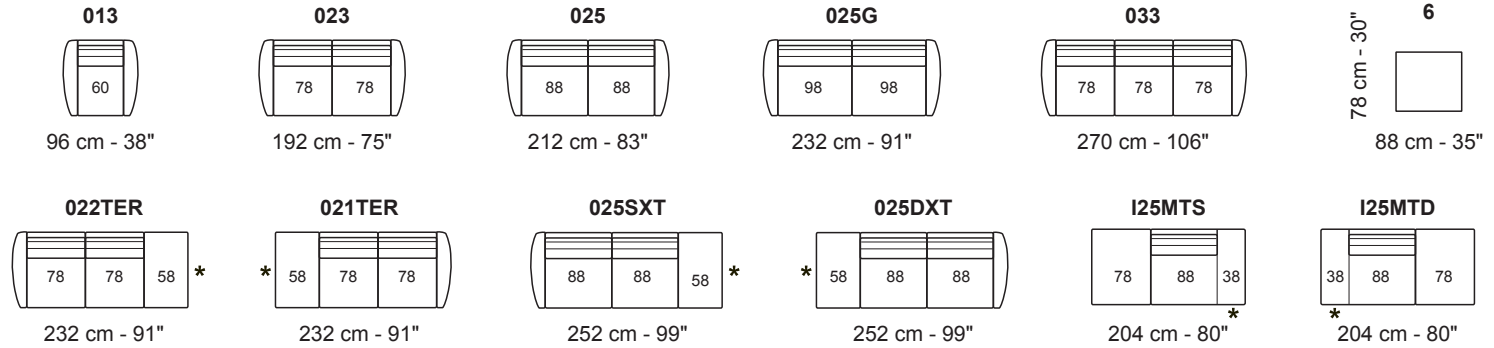

Not modular versions | Versioni non componibili

- Height feet standard | Altezza piede standard = 18 cm - 7"

A Modular versions with the same seat measures | Versioni componibili con le stesse misure di seduta

B Modular versions with the same seat measures | Versioni componibili con le stesse misure di seduta

Versions attachable to all the sectional versions | Versioni agganciabili con tutti i lati componibili