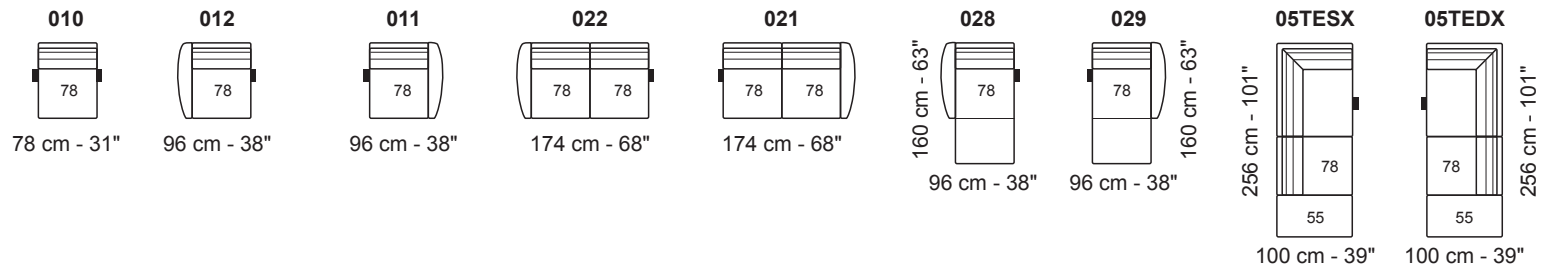

Not modular versions | Versioni non componibili

- Height feet standard | Altezza piede standard = 18 cm - 7"

A Modular versions with the same seat measures | Versioni componibili con le stesse misure di seduta

B Modular versions with the same seat measures | Versioni componibili con le stesse misure di seduta

Versions attachable to all the sectional versions | Versioni agganciabili con tutti i lati componibili